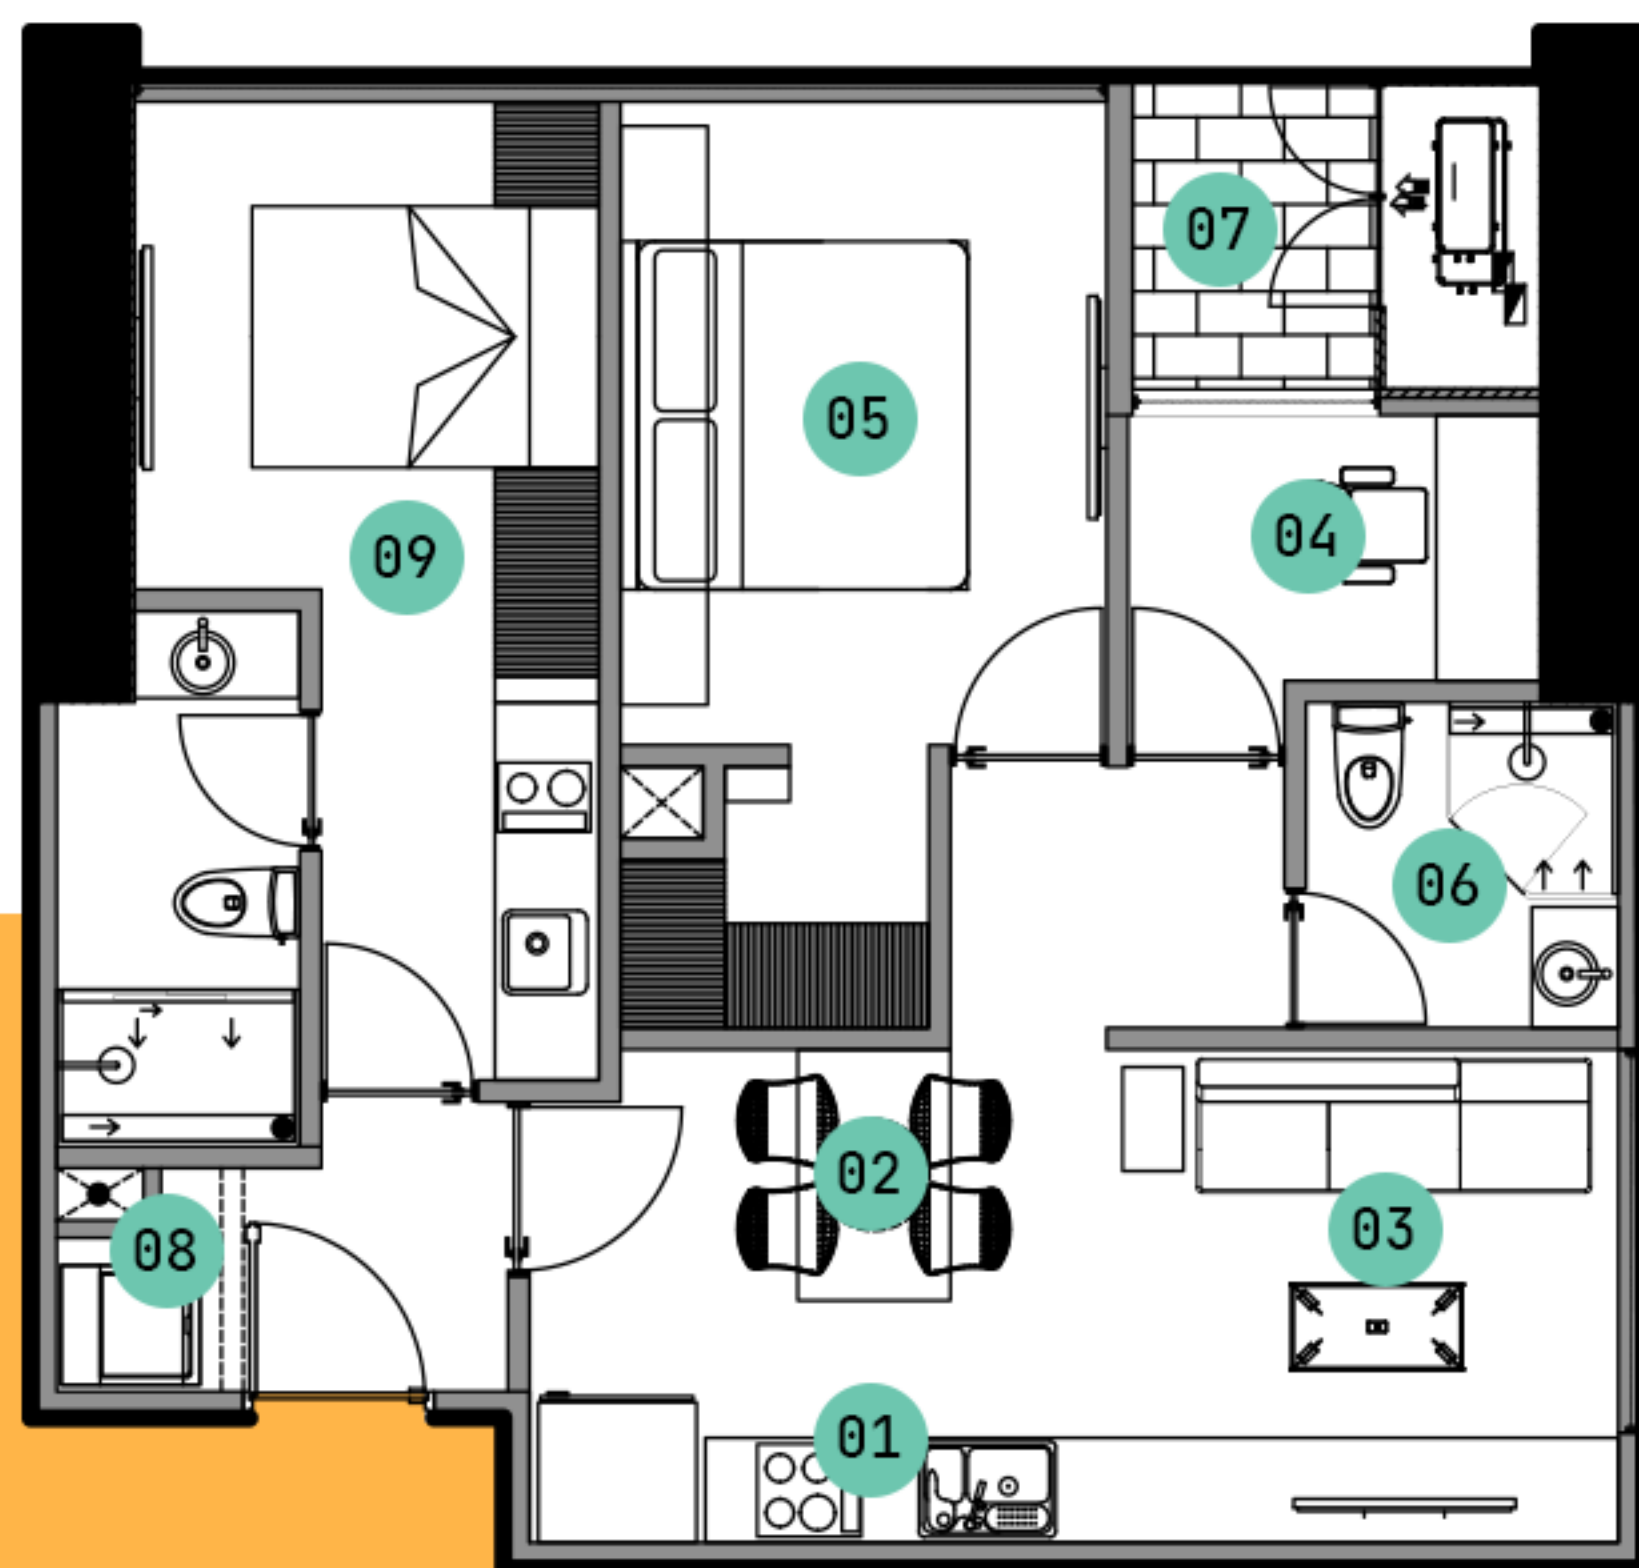

Vive 70m²

TORRE H

Distribución

- 01 Cocina
- 02 Comedor
- 03 Sala
- 04 Centro de Lavado
- 05 Flex
- 06 Recámara Secundaria
- 07 Baño Completo
- 08 Recámara Principal
- 09 Walk-in Closet
- 10 Balcón: 5.6m²

LIBERTAD HO

Ser 62m²

TORRE H

Distribución

- 01 Cocina
- 02 Comedor
- 03 Sala
- 04 Centro de Lavado
- 05 Recámara Secundaria
- 06 Baño Completo
- 07 Recámara Principal
- 08 Walk-in Closet
- 09 Balcón: 4.9m²

LIBERTAD HO

Ama 75m²

TORRE H

Distribución

- 01 Cocina
- 02 Comedor
- 03 Sala
- 04 Estudio
- 05 Recámara Principal

- 06 Baño Completo
- 07 Balcón: 5.3m²
- 08 Centro de Lavado
- 09 Departamento Lock-Off

LIBERTAD HO

Refleja 150m²

TORRE H

Distribución

- 01 Cocina
- 02 Comedor
- 03 Sala
- 04 Lavandería
- 05 Recámara Secundaria
- 06 Baño Completo
- 07 Recámara Principal
- 08 Walk-in Closet
- 09 Terraza: 74m²

LIBERTAD HO