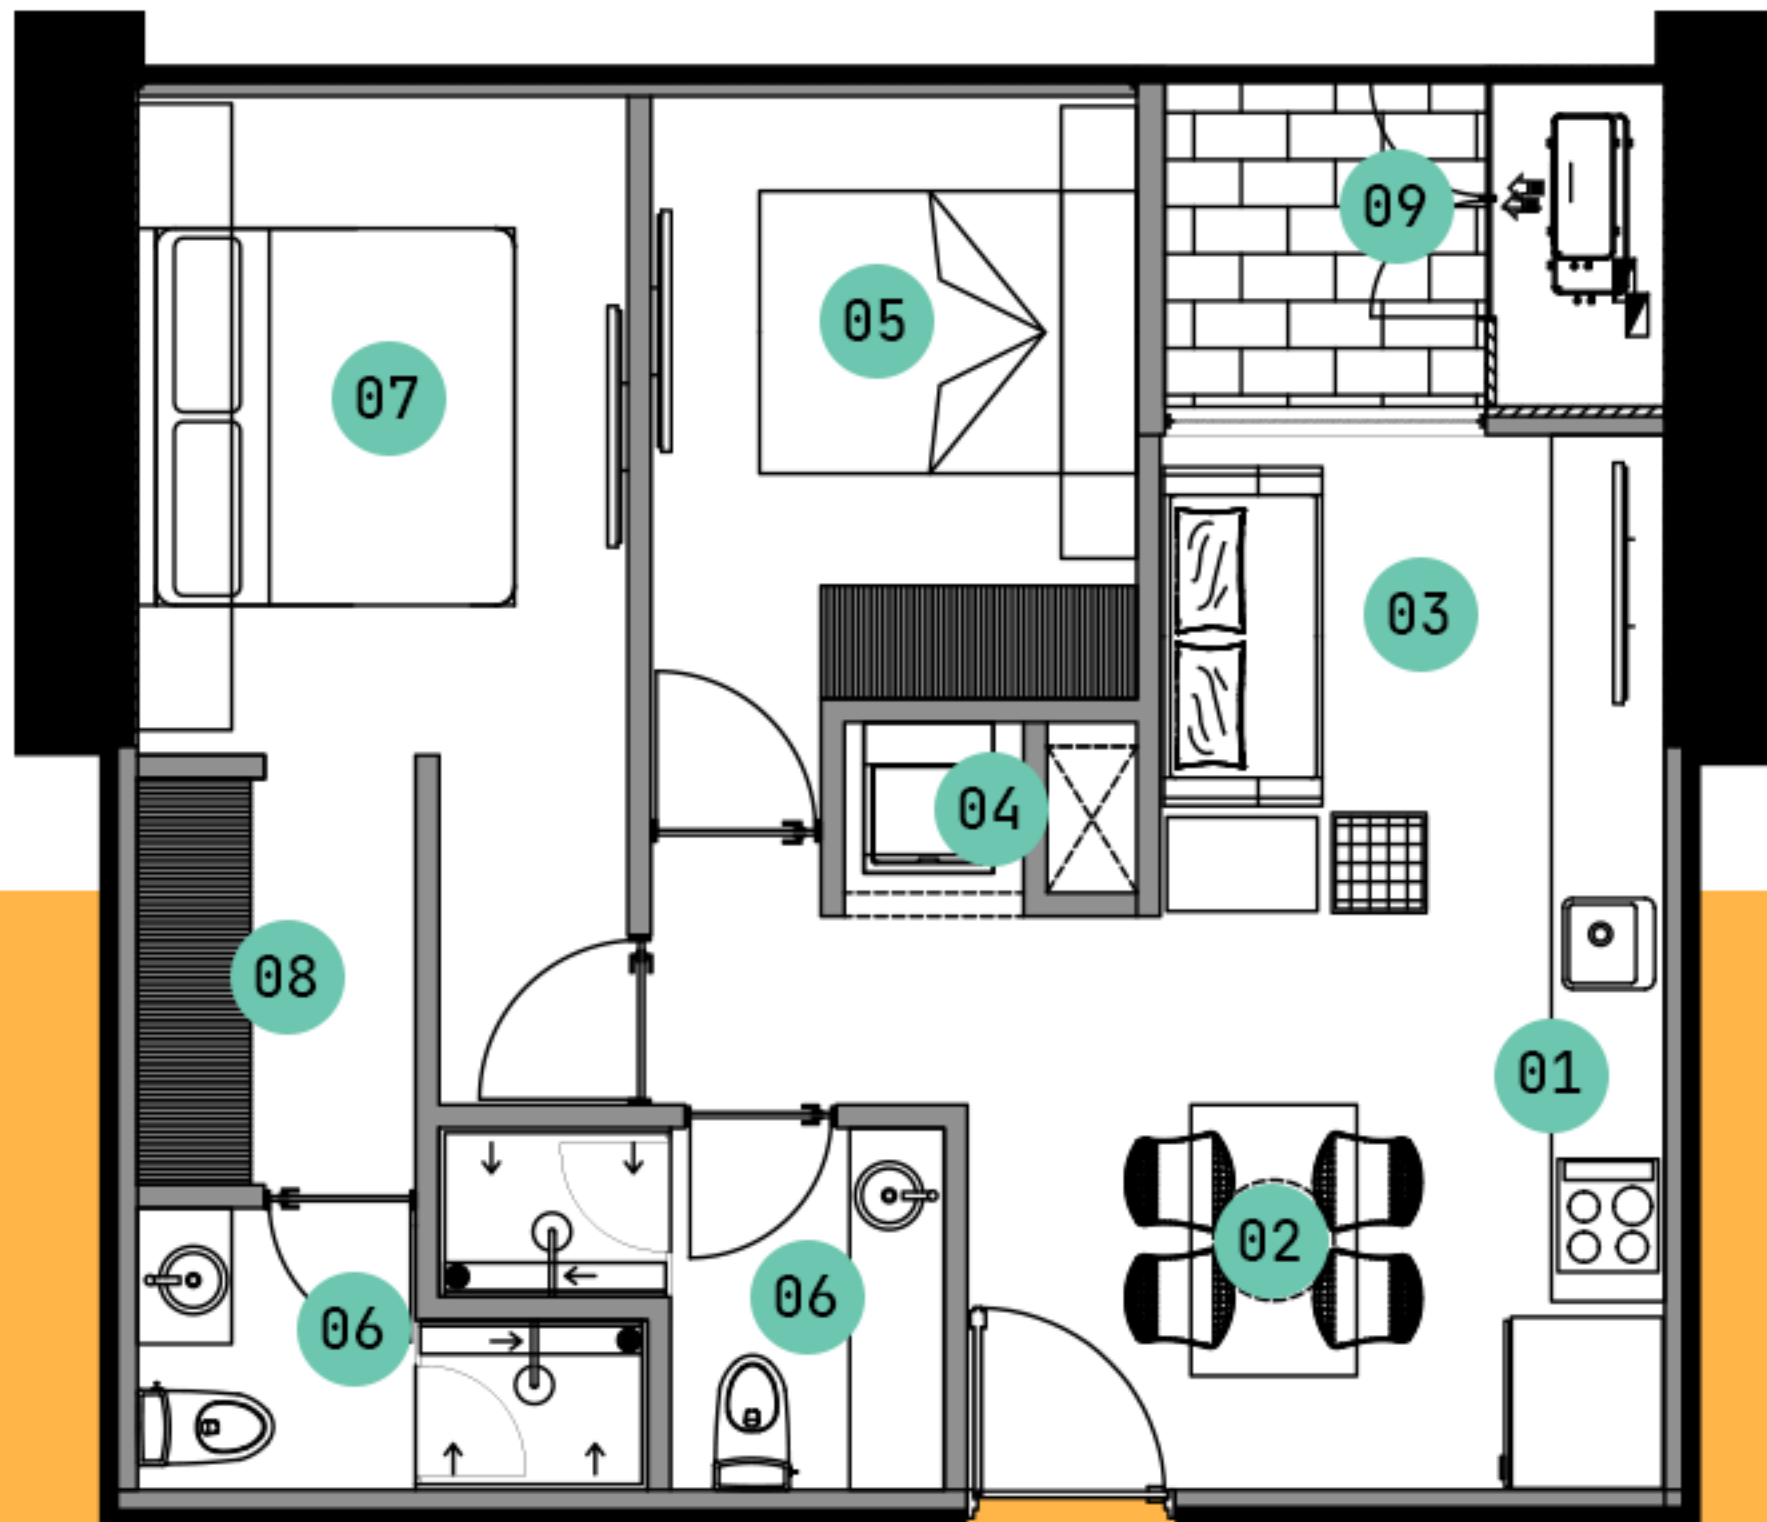

Vive 70m²

TORRE H

Distribución

- 01 Cocina
- 02 Comedor
- 03 Sala
- 04 Centro de Lavado
- 05 Flex
- 06 Recámara Secundaria
- 07 Baño Completo
- 08 Recámara Principal
- 09 Walk-in Closet
- 10 Balcón: 5.6m²

LIBERTAD HO

Ser 62m²

TORRE H

Distribución

- 01 Cocina
- 02 Comedor
- 03 Sala
- 04 Centro de Lavado
- 05 Recámara Secundaria
- 06 Baño Completo
- 07 Recámara Principal
- 08 Walk-in Closet
- 09 Balcón: 4.9m²

LIBERTAD HO

Ama 75m²

TORRE H

Distribución

- 01 Cocina
- 02 Comedor
- 03 Sala
- 04 Estudio
- 05 Recámara Principal

- 06 Baño Completo
- 07 Balcón: 5.3m²
- 08 Centro de Lavado
- 09 Departamento Lock-Off

LIBERTAD HO

Refleja 150m²

TORRE H

Distribución

- 01 Cocina
- 02 Comedor
- 03 Sala
- 04 Lavandería
- 05 Recámara Secundaria
- 06 Baño Completo
- 07 Recámara Principal
- 08 Walk-in Closet
- 09 Terraza: 74m²

LIBERTAD HO