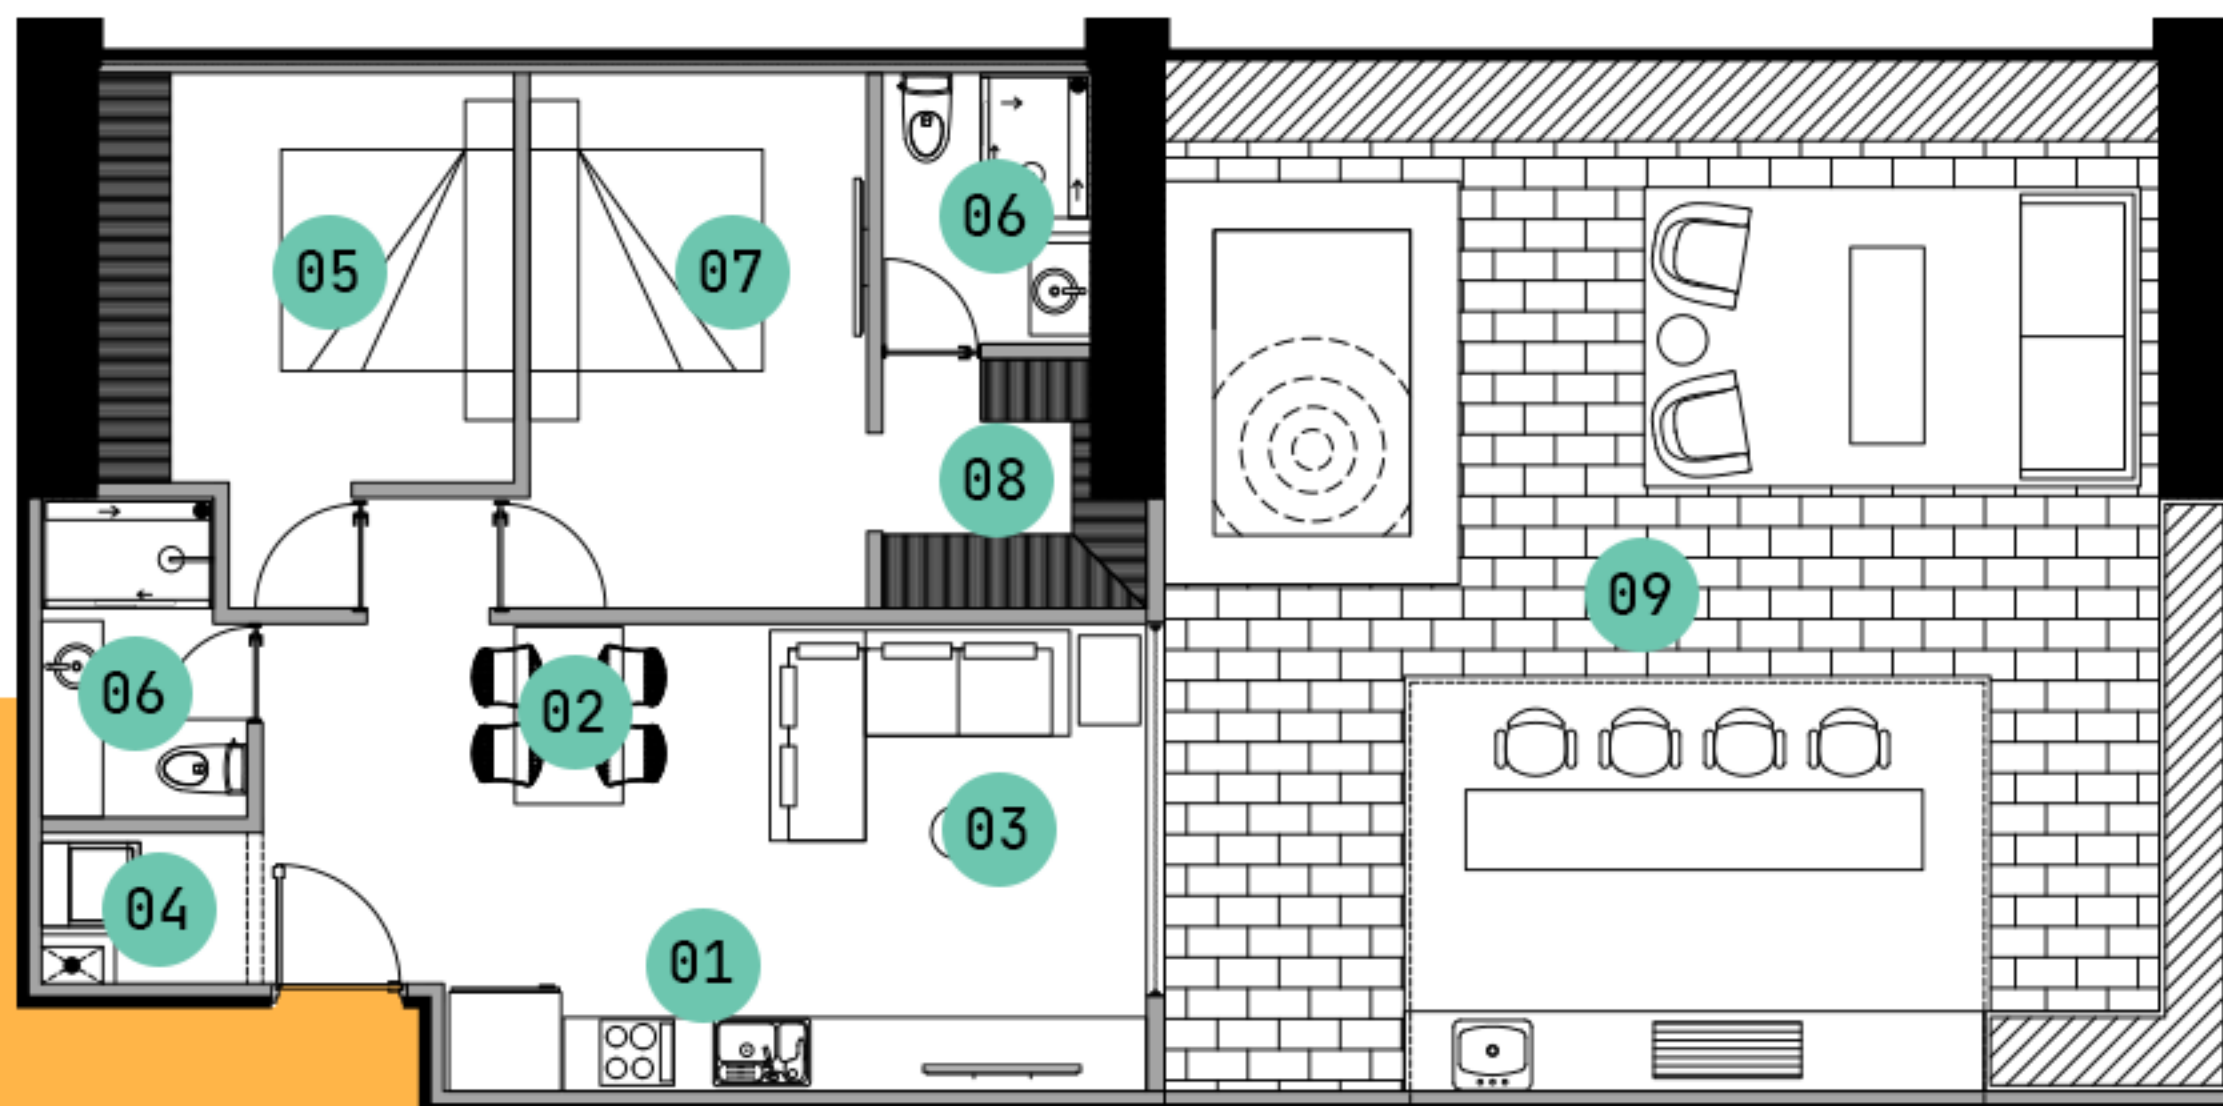

Vive 70m²

TORRE H

Distribución

- 01 Cocina
- 02 Comedor
- 03 Sala
- 04 Centro de Lavado
- 05 Flex
- 06 Recámara Secundaria
- 07 Baño Completo
- 08 Recámara Principal
- 09 Walk-in Closet
- 10 Balcón: 5.6m²

LIBERTAD HO

Ser 62m²

TORRE H

Distribución

- 01 Cocina
- 02 Comedor
- 03 Sala
- 04 Centro de Lavado
- 05 Recámara Secundaria
- 06 Baño Completo
- 07 Recámara Principal
- 08 Walk-in Closet
- 09 Balcón: 4.9m²

LIBERTAD HO

Ama 75m²

TORRE H

Distribución

- 01 Cocina
- 02 Comedor
- 03 Sala
- 04 Estudio
- 05 Recámara Principal

- 06 Baño Completo
- 07 Balcón: 5.3m²
- 08 Centro de Lavado
- 09 Departamento Lock-Off

LIBERTAD HO

Refleja 150m²

TORRE H

Distribución

- 01 Cocina
- 02 Comedor
- 03 Sala
- 04 Lavandería
- 05 Recámara Secundaria
- 06 Baño Completo
- 07 Recámara Principal
- 08 Walk-in Closet
- 09 Terraza: 74m²

LIBERTAD HO