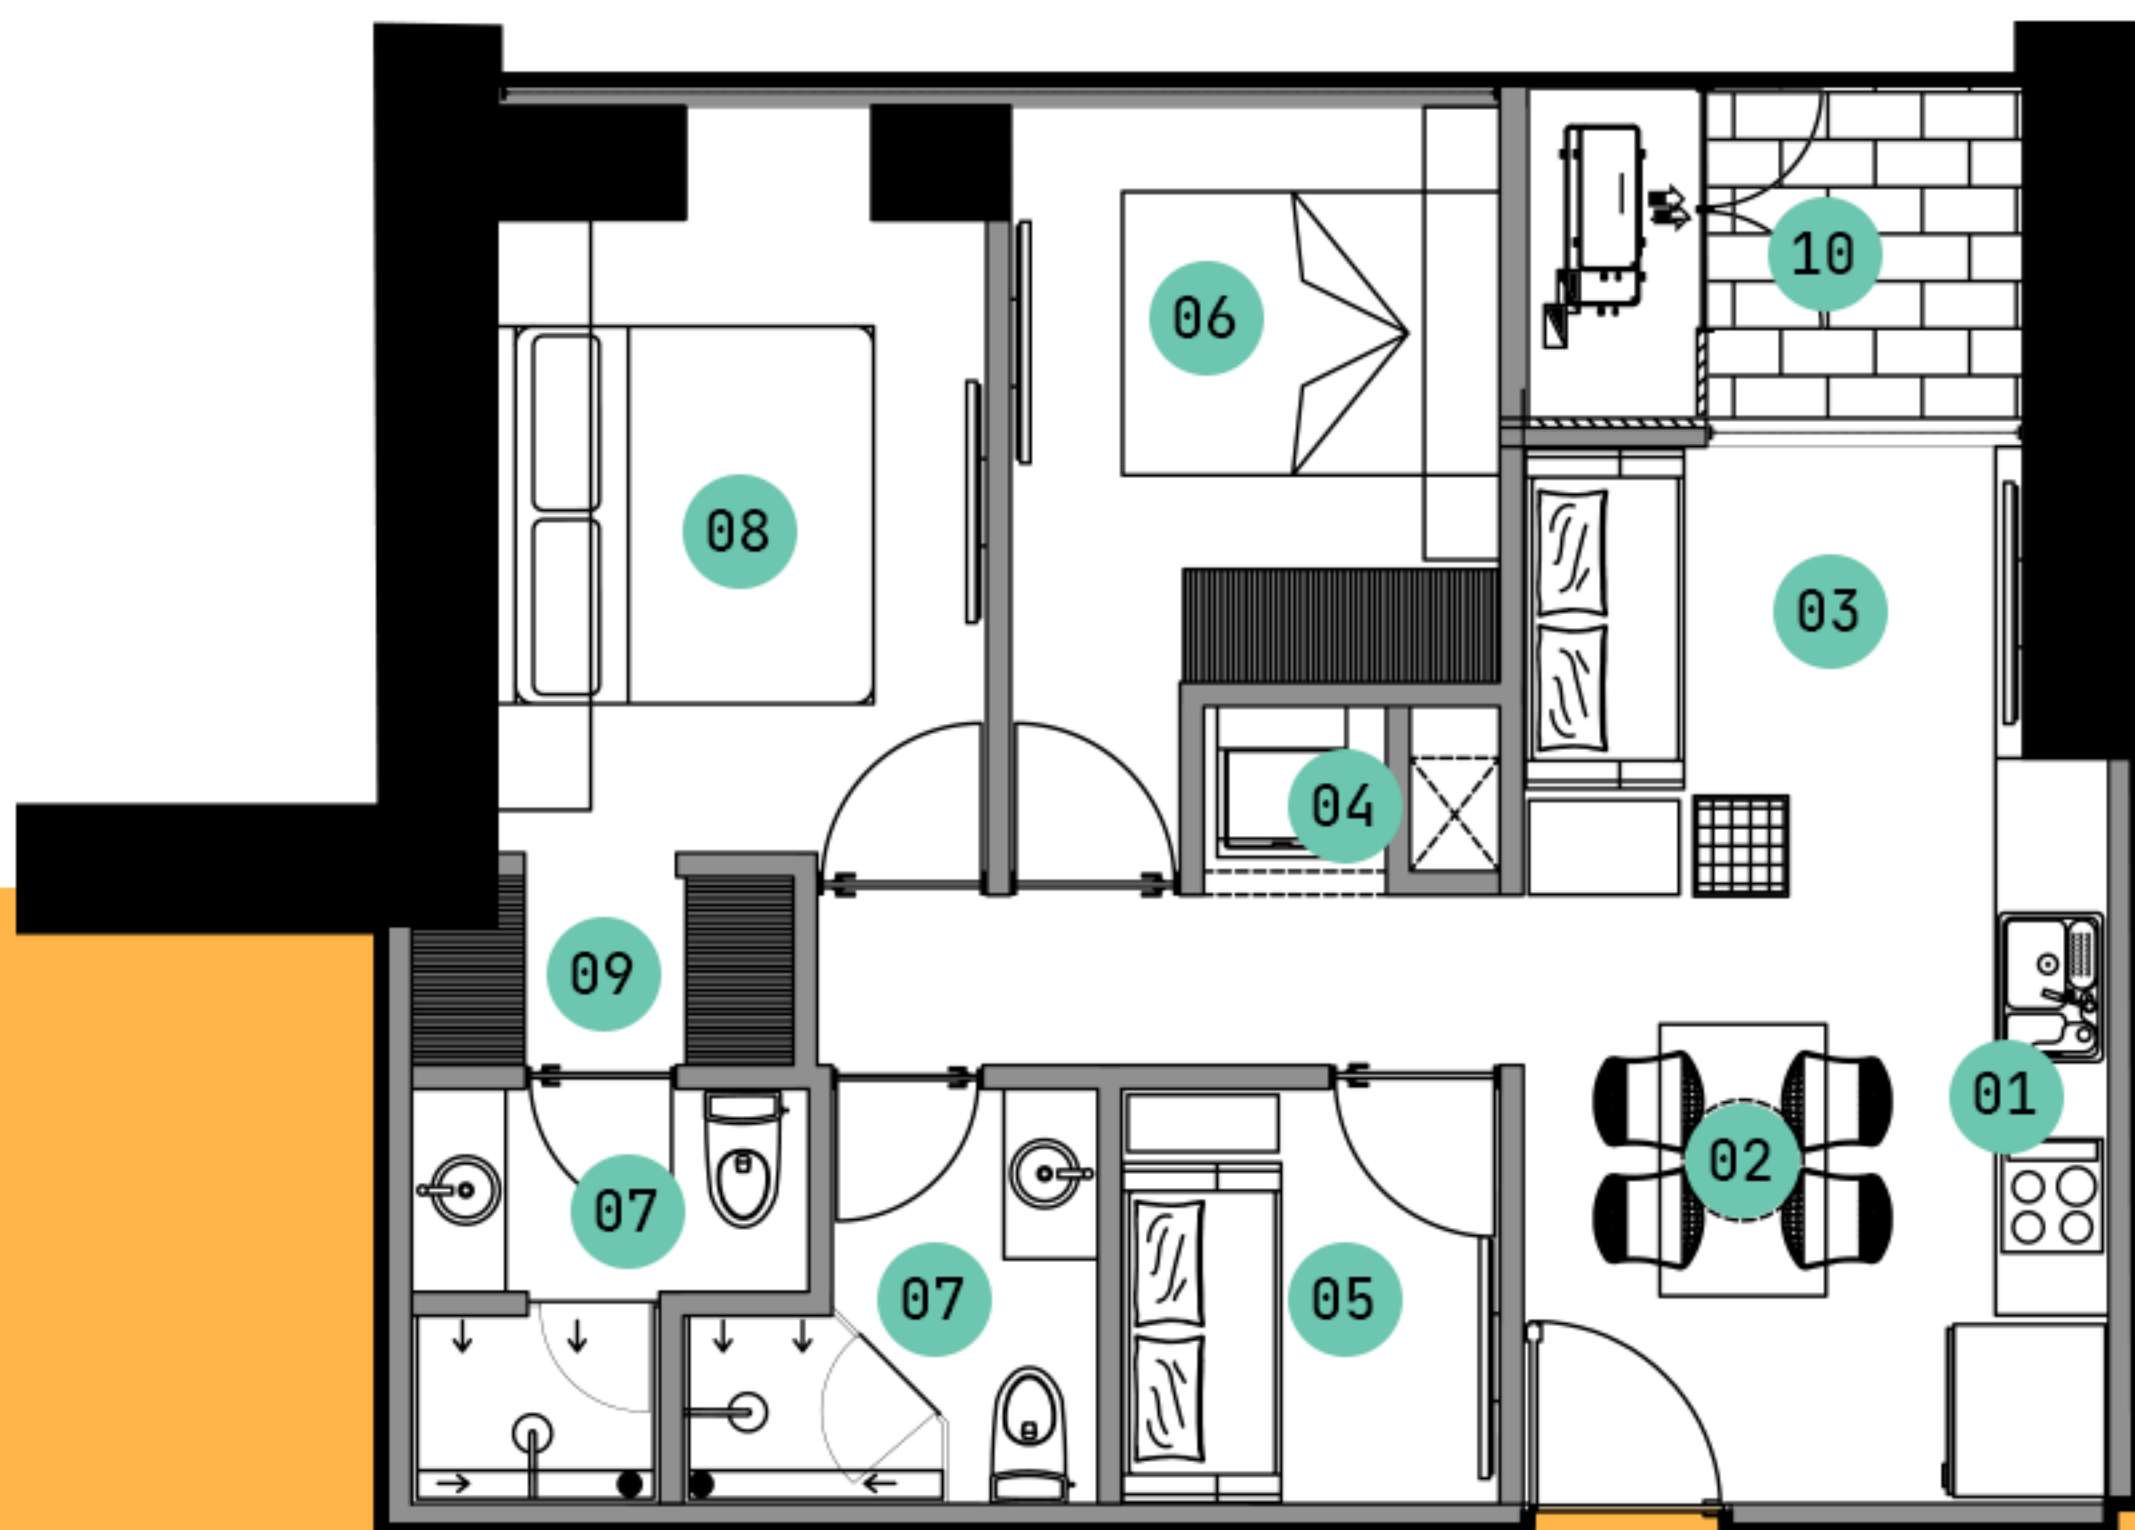

Vive 70m²

TORRE H

Distribución

- 01 Cocina
- 02 Comedor
- 03 Sala
- 04 Centro de Lavado
- 05 Flex
- 06 Recámara Secundaria
- 07 Baño Completo
- 08 Recámara Principal
- 09 Walk-in Closet
- 10 Balcón: 5.6m²

LIBERTAD HO

Ser 62m²

TORRE H

Distribución

- 01 Cocina
- 02 Comedor
- 03 Sala
- 04 Centro de Lavado
- 05 Recámara Secundaria
- 06 Baño Completo
- 07 Recámara Principal
- 08 Walk-in Closet
- 09 Balcón: 4.9m²

LIBERTAD HO

Ama 75m²

TORRE H

Distribución

- 01 Cocina
- 02 Comedor
- 03 Sala
- 04 Estudio
- 05 Recámara Principal

- 06 Baño Completo
- 07 Balcón: 5.3m²
- 08 Centro de Lavado
- 09 Departamento Lock-Off

LIBERTAD HO

Refleja 150m²

TORRE H

Distribución

- 01 Cocina
- 02 Comedor
- 03 Sala
- 04 Lavandería
- 05 Recámara Secundaria
- 06 Baño Completo
- 07 Recámara Principal
- 08 Walk-in Closet
- 09 Terraza: 74m²

LIBERTAD HO